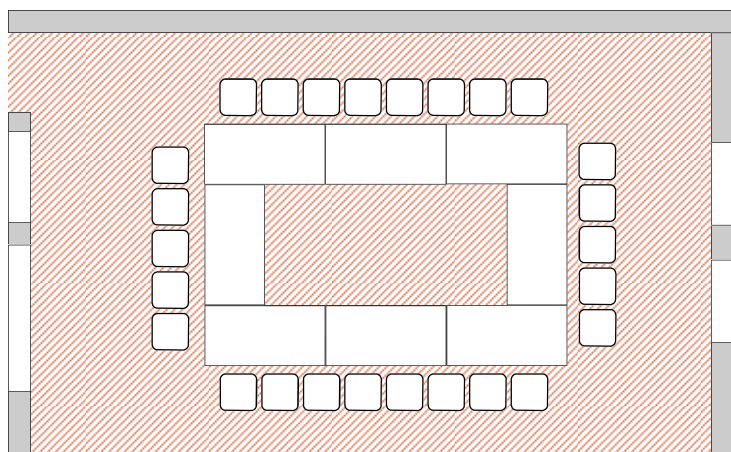

SALA DEI CEDRI

Disposizioni e capienza

PLATEA
56 persone

MANAGER
22 persone

OVALE
26 persone

ORATORIA
21 persone

YOGA
18 persone