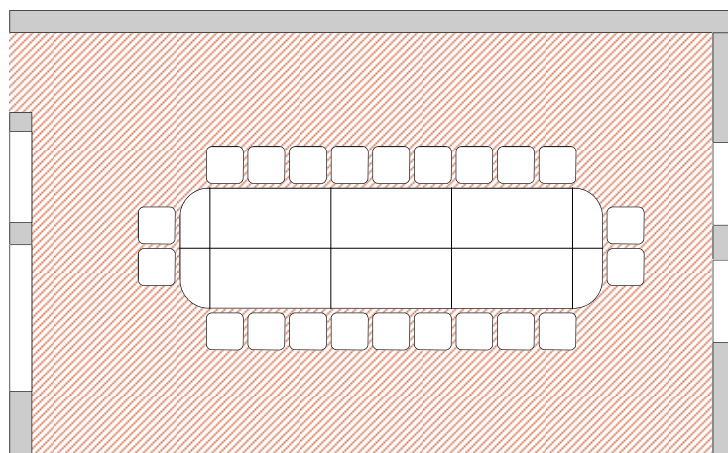

SALA DEI CEDRI

Disposizioni e capienza

PLATEA
56 persone

MANAGER
22 persone

OVALE
26 persone

ORATORIA
21 persone

YOGA
18 persone