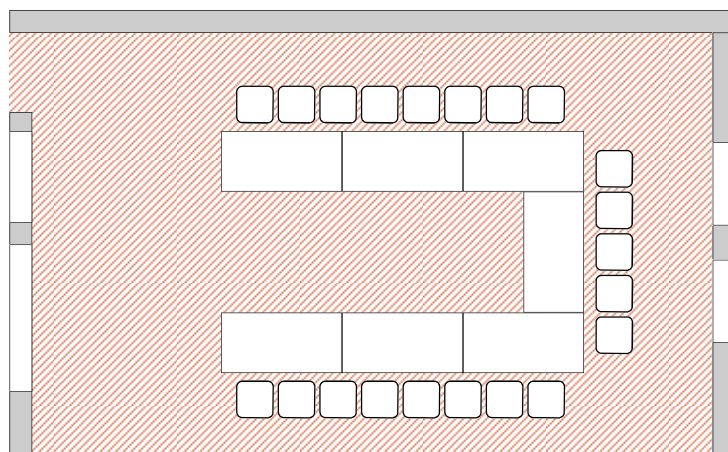

SALA DEI CEDRI

Disposizioni e capienza

PLATEA
56 persone

MANAGER
22 persone

OVALE
26 persone

ORATORIA
21 persone

YOGA
18 persone