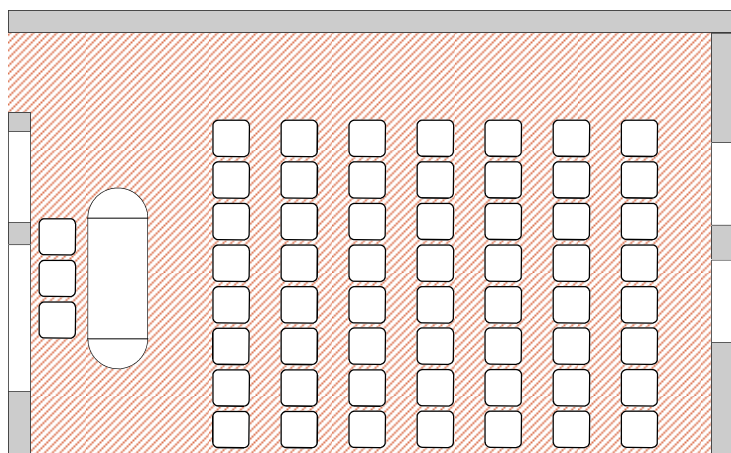

SALA DEI CEDRI

Disposizioni e capienza

PLATEA
56 persone

MANAGER
22 persone

OVALE
26 persone

ORATORIA
21 persone

YOGA
18 persone